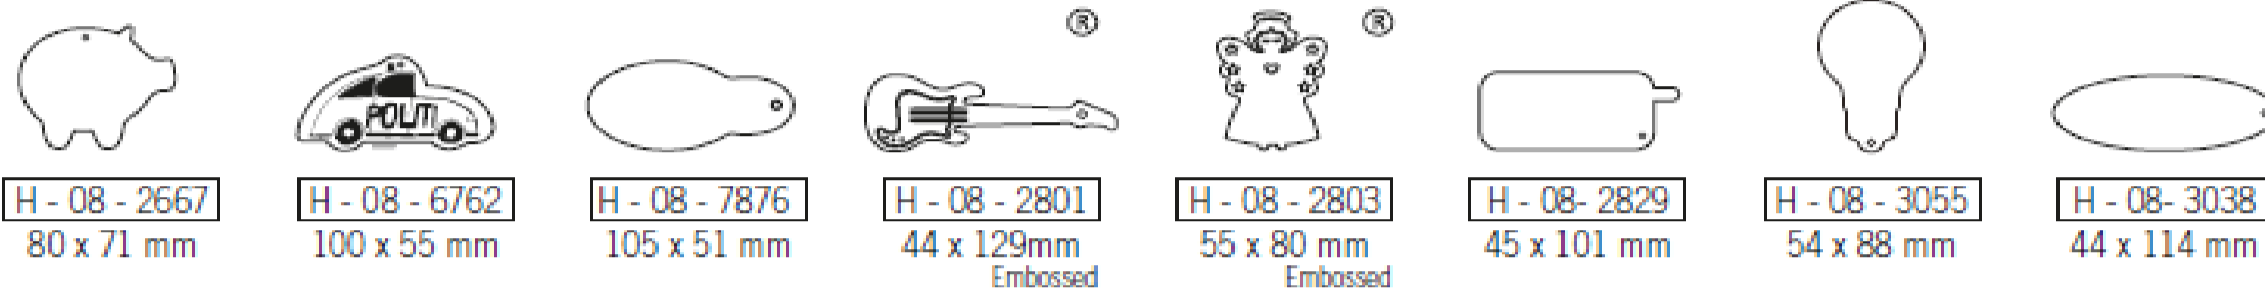

Valid from: 01.09.2015

Until further notice

HANGERS AVAILABLE SHAPES AND PRICE GROUPS

Hanger reflector H-8