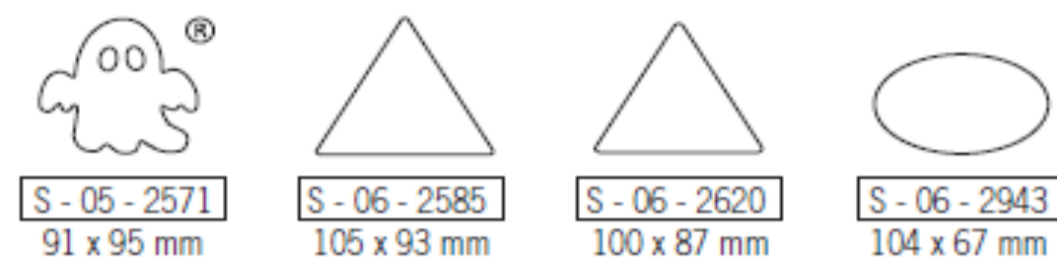

Sticker refelctor S-5-6