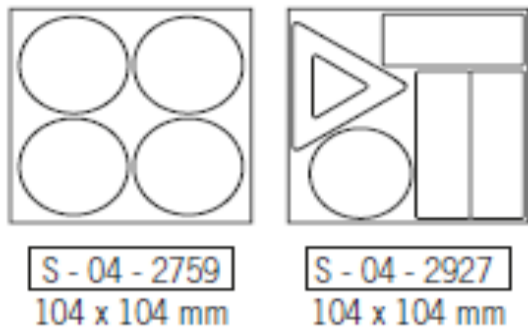

STICKERS AVAILABLE SHAPES AND PRICE GROUPS

Sticker refelctor S-4